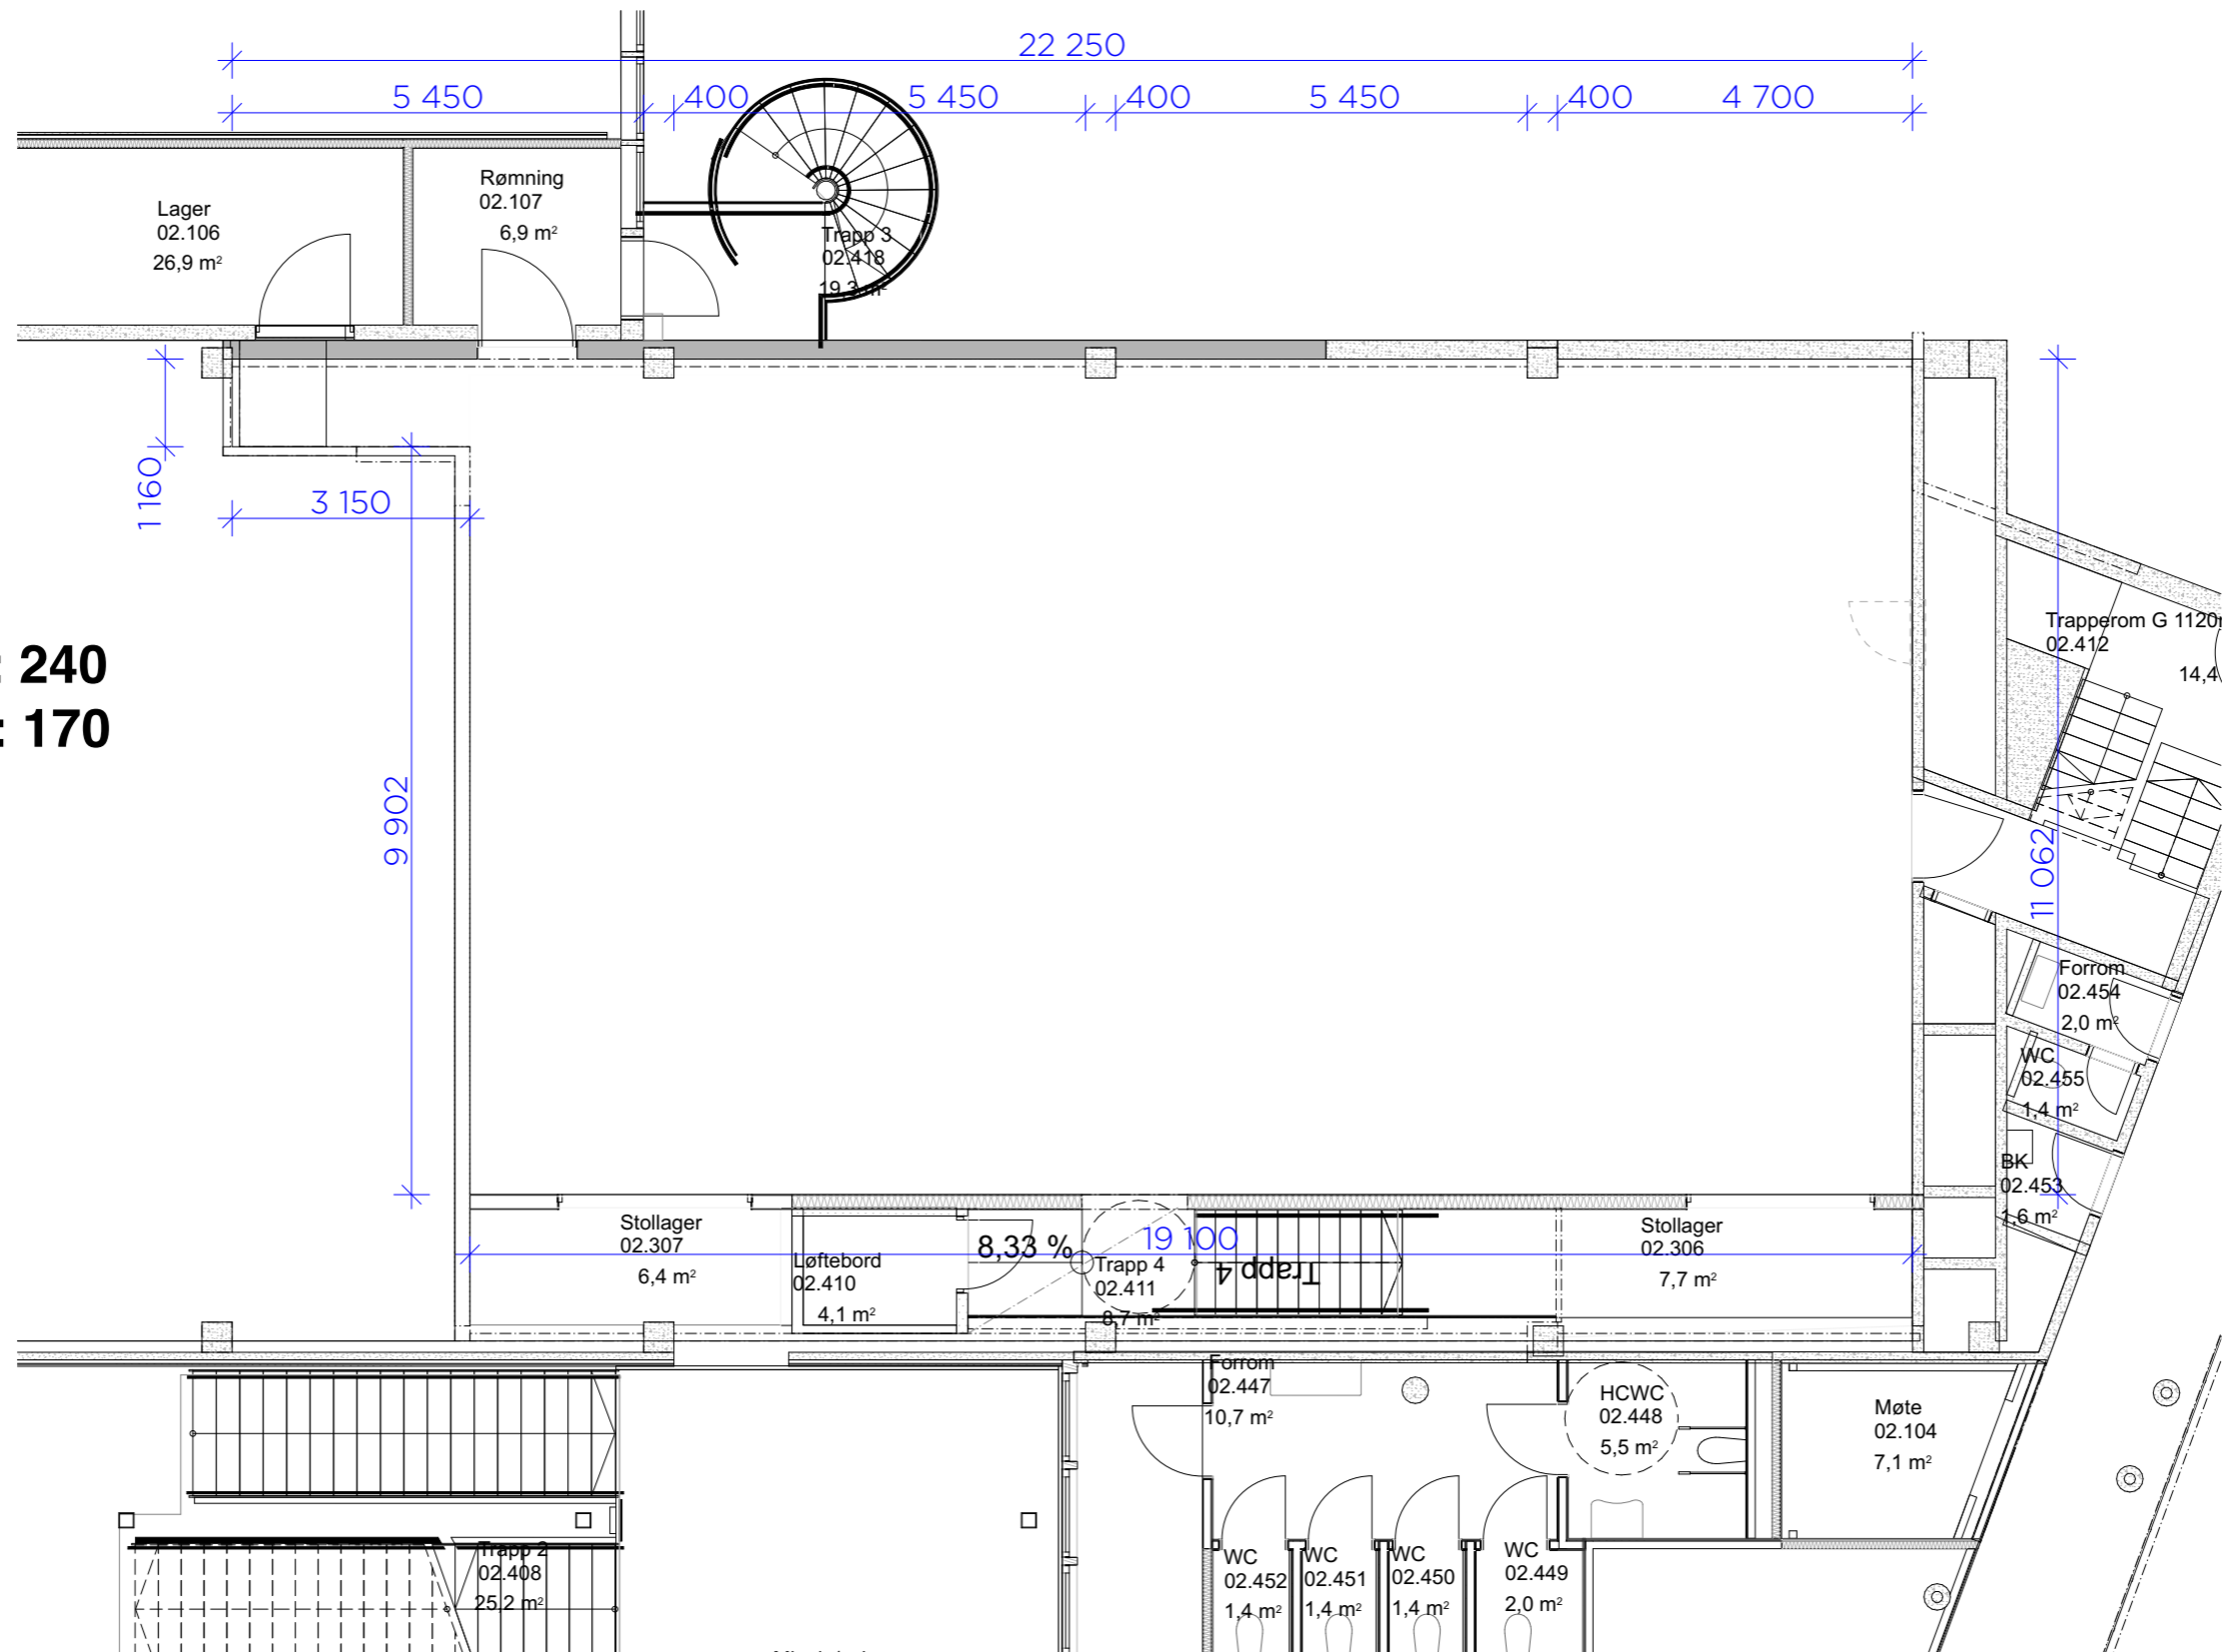

Kinooppsett: 240
Kursoppsett: 170

FORELØPIG TEGNING
 ALLE MÅL MÅ KONTROLLERES PÅ STEDET